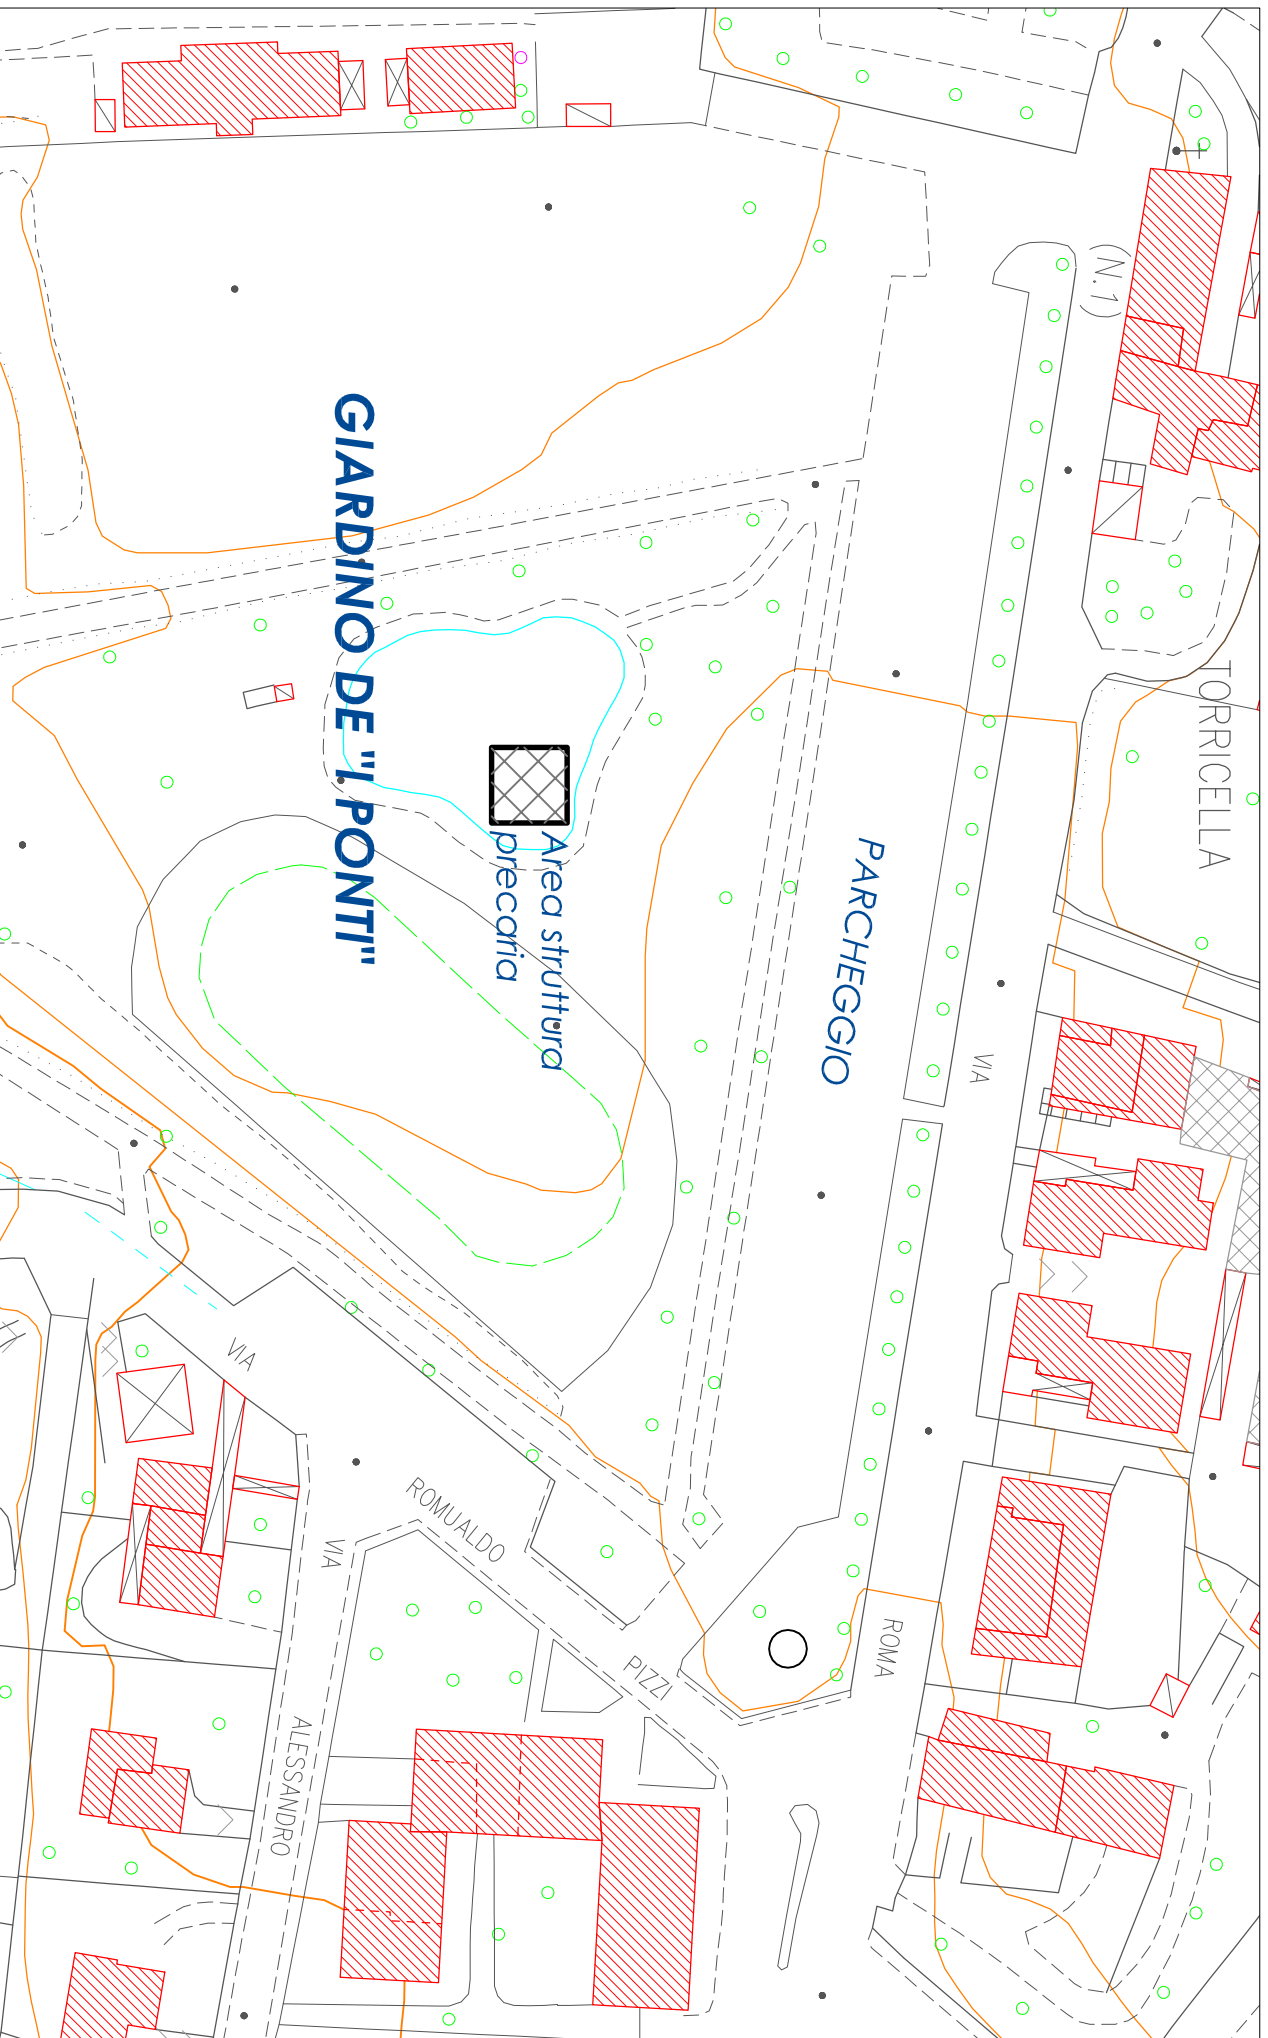

BAGNO A RIPOLI: Localizzazione area

Scala 1:1000

GIARDINO DE 'I PONTI''

Area struttura
precaria

PARCHEGGIO

TORRICELLA

(N.1)

VIA

ROMA

PIZZI

ROMUALDO

VIA

ALESSANDRO